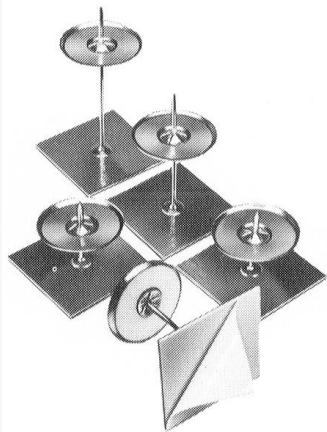

Folije i rolne

Zaštita prirubnica

Kolena, lukovi

Završne kape

T-komadi

Završne trake(Al,PVC)

Zaštita armatura

Alat + PVC nitne

Samolepljive trake

- Samolepljivi nosači izolacije ventilacionih kanala, spremnika
- Jednostavna, trajna i brza montaža
- Različite dužine čavlića